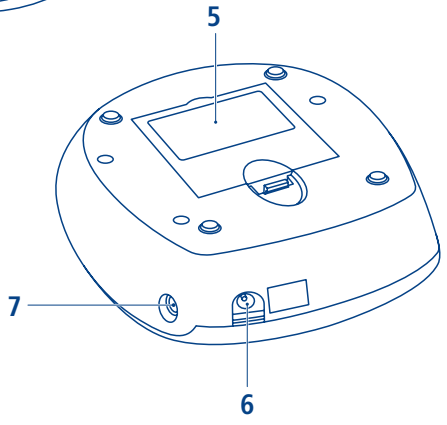

Tensoval®

comfort

Návod k použití
Návod na použitie
Instrukcja obsługi
Használati utasítás
Ръководство за употреба
Instructions for use

■ Český

- 1 Extra velký LCD displej
- 2 Tlačítko Start/Stop
- 3 Tlačítko paměti uživatele 2
- 4 Tlačítko paměti uživatele 1
- 5 Příhrádka na baterie
- 6 Zdířka pro připojení síťového adaptéru
- 7 Zdířka pro připojení manžety
- 8 Manžeta s kovovým třmínkem (standardní manžeta) pro obvod paže 22 až 32 cm, resp 32 až 42 cm

■ Slovensky

- 1 Extra veľký LCD displej
- 2 Tlačidlo Start/Stop
- 3 Tlačidlo pamäte užívateľa 2
- 4 Tlačidlo pamäte užívateľa 1
- 5 Priehradka na batérie
- 6 Otvor na pripojenie sieťového adaptéra
- 7 Otvor na pripojenie manžety
- 8 Manžeta s kovovým krúžkom (štandardná manžeta) na obvod ramena 22 až 32 cm, resp. 32 až 42 cm

■ Polski

- 1 Wyjątkowo duży wyświetlacz LCD
- 2 Przycisk Start/Stop
- 3 Przycisk pamięci 2
- 4 Przycisk pamięci 1
- 5 Schowek na baterie
- 6 Gniazdo zasilania
- 7 Gniazdo do podłączenia mankietu
- 8 Mankiet z klamrą zaciskową przeznaczony dla ramienia o obwodzie 22 – 32 cm lub 32 – 42 cm

■ Български

- 1 Голям LCD дисплей
- 2 Бутон Start/Stop
- 3 Бутон за запаметяване 2
- 4 Бутон за запаметяване 1
- 5 Гнездо за батериите
- 6 Гнездо за включване към мрежата
- 7 Гнездо за свързване на маншон
- 8 Маншет със стягаща скоба (стандартен маншон) за обиколка на ръката над лакътя 22 – 32 cm или 32 – 42 cm