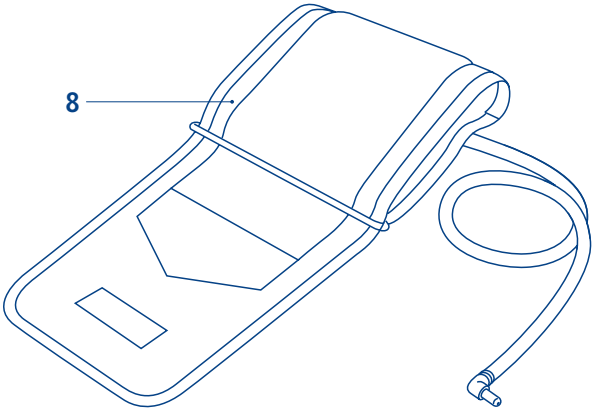

Tensoval®

comfort

Návod k použití
Návod na použitie
Instrukcja obsługi
Használati utasítás
Ръководство за употреба
Instructions for use

■ Český

- 1 Extra velký LCD displej
- 2 Tlačítko Start/Stop
- 3 Tlačítko paměti uživatele 2
- 4 Tlačítko paměti uživatele 1
- 5 Příhrádka na baterie
- 6 Zdířka pro připojení síťového adaptéru
- 7 Zdířka pro připojení manžety
- 8 Manžeta s kovovým třmínkem (standardní manžeta) pro obvod paže 22 až 32 cm, resp 32 až 42 cm

■ Slovensky

- 1 Extra veľký LCD displej
- 2 Tlačidlo Start/Stop
- 3 Tlačidlo pamäte užívateľa 2
- 4 Tlačidlo pamäte užívateľa 1
- 5 Priehradka na batérie
- 6 Otvor na pripojenie sieťového adaptéra
- 7 Otvor na pripojenie manžety
- 8 Manžeta s kovovým krúžkom (štandardná manžeta) na obvod ramena 22 až 32 cm, resp. 32 až 42 cm

■ Polski

- 1 Wyjątkowo duży wyświetlacz LCD
- 2 Przycisk Start/Stop
- 3 Przycisk pamięci 2
- 4 Przycisk pamięci 1
- 5 Schowek na baterie
- 6 Gniazdo zasilania
- 7 Gniazdo do podłączenia mankietu
- 8 Mankiet z klamrą zaciskową przeznaczony dla ramienia o obwodzie 22 – 32 cm lub 32 – 42 cm

■ Magyar

- 1 Extra nagy LCD-kijelző
- 2 Start/Stop gomb
- 3 2. memóriagomb
- 4 1. memóriagomb
- 5 Elemtartó
- 6 Hálózati csatlakozóaljzat
- 7 Mandzsetta csatlakozóhüvelye
- 8 Normál, illetve nagyméretű mandzsetta 22 – 32 cm, illetve 32 – 42 cm felkarkerület esetén