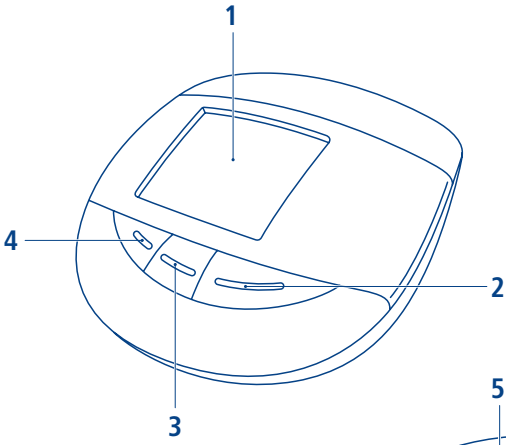

Tensoval®

comfort

Návod k použití
Návod na použitie
Instrukcja obsługi
Használati utasítás
Ръководство за употреба
Instructions for use

■ Český

- 1 Extra velký LCD displej
- 2 Tlačítko Start/Stop
- 3 Tlačítko paměti uživatele 2
- 4 Tlačítko paměti uživatele 1
- 5 Příhrádka na baterie
- 6 Zdířka pro připojení síťového adaptéru
- 7 Zdířka pro připojení manžety
- 8 Manžeta s kovovým třmínkem (standardní manžeta) pro obvod paže 22 až 32 cm, resp 32 až 42 cm

■ Slovensky

- 1 Extra veľký LCD displej
- 2 Tlačidlo Start/Stop
- 3 Tlačidlo pamäte užívateľa 2
- 4 Tlačidlo pamäte užívateľa 1
- 5 Priehradka na batérie
- 6 Otvor na pripojenie sieťového adaptéra
- 7 Otvor na pripojenie manžety
- 8 Manžeta s kovovým krúžkom (štandardná manžeta) na obvod ramena 22 až 32 cm, resp. 32 až 42 cm

■ Polski

- 1 Wyjątkowo duży wyświetlacz LCD
- 2 Przycisk Start/Stop
- 3 Przycisk pamięci 2
- 4 Przycisk pamięci 1
- 5 Schowek na baterie
- 6 Gniazdo zasilania
- 7 Gniazdo do podłączenia mankietu
- 8 Mankiet z klamrą zaciskową przeznaczony dla ramienia o obwodzie 22 – 32 cm lub 32 – 42 cm

■ Български

- 1 Голям LCD дисплей
- 2 Бутон Start/Stop
- 3 Бутон за запаметяване 2
- 4 Бутон за запаметяване 1
- 5 Гнездо за батериите
- 6 Гнездо за включване към мрежата
- 7 Гнездо за свързване на маншон
- 8 Маншет със стягаща скоба (стандартен маншон) за обиколка на ръката над лакътя 22 – 32 cm или 32 – 42 cm